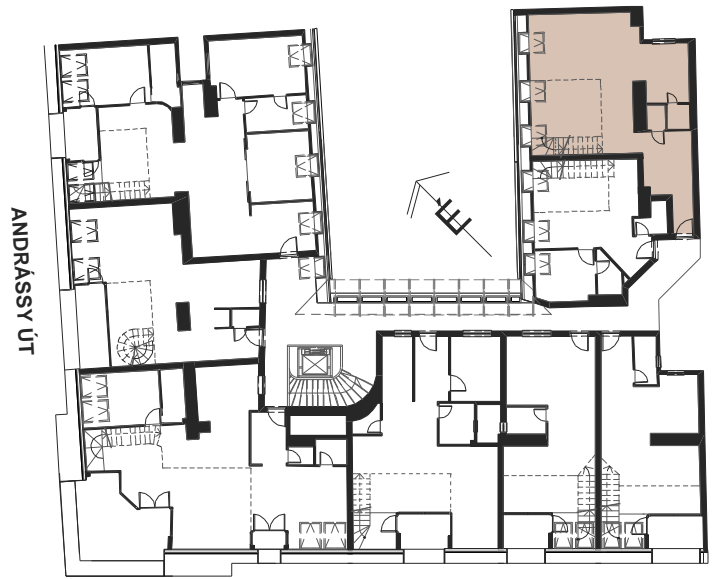

**Budapest, VI. ker. Andrásy út 61. III/8**  
**III/8. 61., Andrassy str., 6th dist., Budapest**

		netto	1,90 alatt	értékesített
3.8.1.	előtér	entrance	10,67 m <sup>2</sup>	m <sup>2</sup> 10,67 m <sup>2</sup>
3.8.2.	wc	toilet	1,32 m <sup>2</sup>	m <sup>2</sup> 1,32 m <sup>2</sup>
3.8.3.	kamra	stillroom	1,60 m <sup>2</sup>	m <sup>2</sup> 1,60 m <sup>2</sup>
3.8.4.	konyha	kitchen	7,57 m <sup>2</sup>	m <sup>2</sup> 7,57 m <sup>2</sup>
3.8.5.	nappali	livingroom	41,31 m <sup>2</sup>	0,84/2 m <sup>2</sup> 41,73 m <sup>2</sup>
3.8.6.	lépcső	stairs	3,40 m <sup>2</sup>	m <sup>2</sup> 3,40 m <sup>2</sup>
3.8.7.	háló	bedroom	10,62 m <sup>2</sup>	4,86/2 m <sup>2</sup> 13,05 m <sup>2</sup>
3.8.8.	galéria	galerie	9,33 m <sup>2</sup>	m <sup>2</sup> 9,33 m <sup>2</sup>
3.8.9.	fürdő	bathroom	6,82 m <sup>2</sup>	0,84/2 m <sup>2</sup> 7,24 m <sup>2</sup>
3.8.10.	lépcső	stairs	3,26 m <sup>2</sup>	m <sup>2</sup> 3,26 m <sup>2</sup>
3.8.11.	háló	bedroom	9,98 m <sup>2</sup>	m <sup>2</sup> 9,98 m <sup>2</sup>
3.8.12.	galéria	galerie	5,79 m <sup>2</sup>	m <sup>2</sup> 5,79 m <sup>2</sup>
<b>ÖSSZESEN:</b>	<b>TOTAL:</b>			<b>114,94 m<sup>2</sup></b>
3.8.13.	terasz	teracce	53,31 m <sup>2</sup>	20,00 m <sup>2</sup>
				<b>134,94 m<sup>2</sup></b>

A rajzok bútorozása csupán illusztráció.  
lépték: m=1:100  
scale: 1:100

CSENGERY UTCA

**III. emelet**