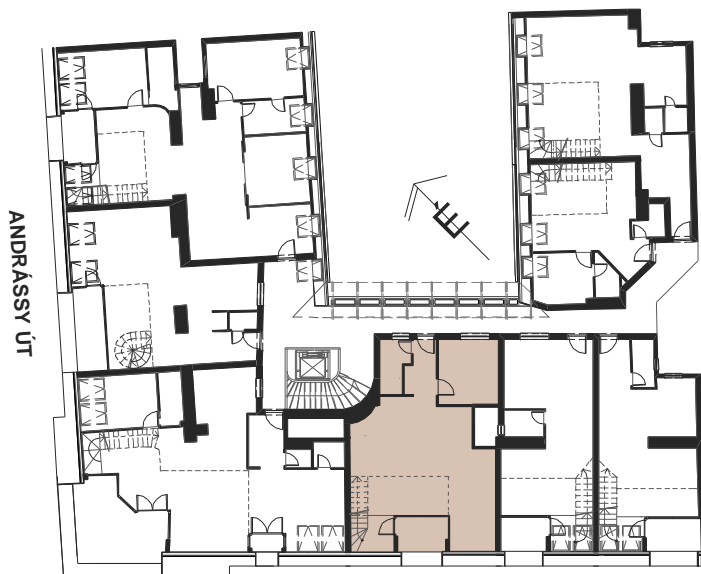

**Budapest, VI. ker. Andrásy út 61. III/4**  
**III/4. 61., Andrassy str., 6th dist., Budapest**

		netto	1,90 alatt	értékesített
3.4.1.	előtér	entrance	4,56 m <sup>2</sup>	m <sup>2</sup> 4,56 m <sup>2</sup>
3.4.2.	háló	bedroom	10,61 m <sup>2</sup>	m <sup>2</sup> 10,61 m <sup>2</sup>
3.4.3.	zuhanyzó	shower	3,93 m <sup>2</sup>	m <sup>2</sup> 3,93 m <sup>2</sup>
3.4.4.	konyha	kitchen	7,67 m <sup>2</sup>	0,60/2 m <sup>2</sup> 7,97 m <sup>2</sup>
3.4.5.	nappali	livingroom	37,85 m <sup>2</sup>	m <sup>2</sup> 37,85 m <sup>2</sup>
3.4.6.	lépcső	stairs	6,20 m <sup>2</sup>	m <sup>2</sup> 6,20 m <sup>2</sup>
3.4.8.	háló	bedroom	14,72 m <sup>2</sup>	2,99/2 m <sup>2</sup> 16,22 m <sup>2</sup>
3.4.9.	háló	bedroom	10,31 m <sup>2</sup>	5,31/2 m <sup>2</sup> 12,97 m <sup>2</sup>
3.4.10.	galéria	galerie	5,24 m <sup>2</sup>	0,87/2 m <sup>2</sup> 5,68 m <sup>2</sup>
3.4.11.	fürdő	bathroom	4,92 m <sup>2</sup>	3,81/2 m <sup>2</sup> 6,83 m <sup>2</sup>
<b>ÖSSZESEN:</b>	<b>TOTAL:</b>			<b>112,82 m<sup>2</sup></b>
3.4.7.	terasz	teracce	4,95/2 m <sup>2</sup>	2,84 m <sup>2</sup>
3.4.12.	terasz	teracce	6,90/2 m <sup>2</sup>	3,29 m <sup>2</sup>
				<b>118,95 m<sup>2</sup></b>

A rajzok bútorozása csupán illusztráció.

lépték: m=1:100

scale: 1:100

CSENGERY UTCA

**III. emelet**

**IV. emelet**